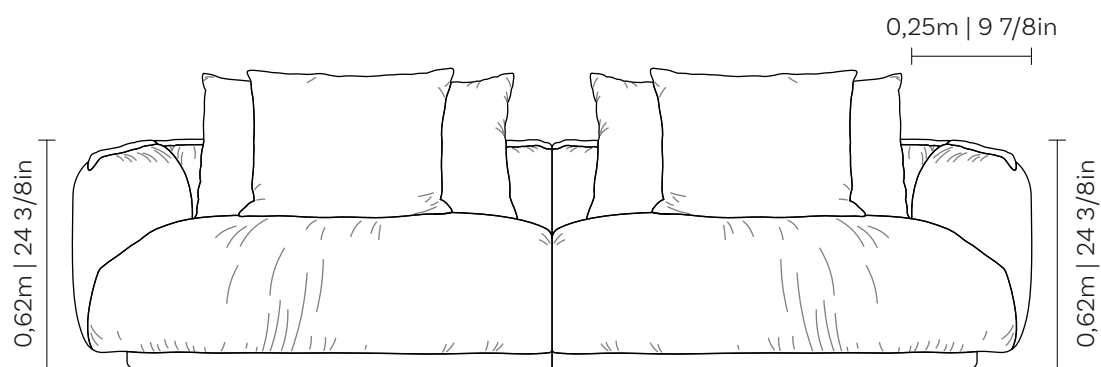

sentido do tecido
das modulações

ponto**vírgula**

Klee

SOFÁS
SOFÁS | SOFÁS

2B 2AS	ASS	ENC	DEC
2,20 x 1,00 m 86 5/8 x 39 3/8 in	2	2	2
2,40 x 1,00 m 94 4/8 x 39 3/8 in	2	2	2
2,60 x 1,00 m 102 3/8 x 39 3/8 in	2	2	2
2,80 x 1,00 m 110 2/8 x 39 3/8 in	2	2	2
3,00 x 1,00 m 118 1/8 x 39 3/8 in	2	2	2

sentido do tecido
das modulações

pontovírgula

Klee

SOFÁS
SOFÁS | SOFÁS

Assento: fixo, com costura em fole de 2,5cm.
Encosto: fixo, com costura em fole de 2,5cm.
Braço: fixo, com costura em fole de 2,5cm.
Almofada de Encosto: solta, sem detalhe de costura, com 65x55cm.
Almofada Decorativa: solta, sem detalhe de costura, com altura de 55cm.
Suporte: pés em polipropileno injetado, na cor preta.

Medidas podem apresentar leves variações. Nos reservamos o direito de efetuar alterações sem consulta prévia.

Seat: Fixed, with 2.5 cm pleated stitching.
Backrest: Fixed, with 2.5 cm pleated stitching.
Armrest: Fixed, with 2.5 cm pleated stitching.
Back Cushion: Loose, without stitching details, measuring 65 × 55 cm.
Decorative Cushion: Loose, without stitching details, with a height of 55 cm.
Support: Injected polypropylene feet, in black.

Measures may vary slightly. We reserve the right to make changes without prior consultation.
*For more information, see our Comfort Guide.

Asiento: Fijo, con costura en pliegue de 2,5 cm.
Respaldo: Fijo, con costura en pliegue de 2,5 cm.
Brazos: Fijos, con costura en pliegue de 2,5 cm.
Cojín de Respaldo: Suelto, sin detalles de costura, de 65 × 55 cm.
Cojín Decorativo: Suelto, sin detalles de costura, con una altura de 55 cm.
Soporte: Patas de polipropileno inyectado, en color negro.