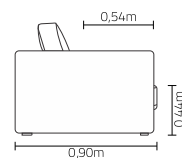

JOPLIN

sofá living

ponto **vírgula**

JOPLIN

sofá living

| 2B2 | ASS | ENC | BRA |
|--------|-----|-----|-----|
| 1,60 m | 2 | 2 | 2 |
| 1,80 m | 2 | 2 | 2 |
| 2,00 m | 2 | 2 | 2 |
| 2,20 m | 2 | 2 | 2 |
| 2,40 m | 2 | 2 | 2 |
| 2,60 m | 2 | 2 | 2 |
| 2,80 m | 2 | 2 | 2 |

| 1B1 (D/E) | ASS | ENC | BRA |
|-----------|-----|-----|-----|
| 0,80 m | 1 | 1 | 1 |
| 0,90 m | 1 | 1 | 1 |
| 1,00 m | 1 | 1 | 1 |
| 1,10 m | 1 | 1 | 1 |
| 1,20 m | 1 | 1 | 1 |
| 1,30 m | 1 | 1 | 1 |

| SB 1 | ASS | ENC |
|--------|-----|-----|
| 0,70 m | 1 | 1 |
| 0,80 m | 1 | 1 |
| 0,90 m | 1 | 1 |
| 1,00 m | 1 | 1 |
| 1,20 m | 1 | 1 |
| 1,20 m | 1 | 1 |

| CH 1B(D/E) | ASS | ENC | BRA |
|--------------|-----|-----|-----|
| 1,00 x 1,60m | 1 | 1 | 1 |
| 0,90 m | 1 | 1 | 1 |
| 1,00 m | 1 | 1 | 1 |
| 1,10 x 1,60m | 1 | 1 | 1 |
| 1,20 x 1,60m | 1 | 1 | 1 |
| 1,30 x 1,60m | 1 | 1 | 1 |