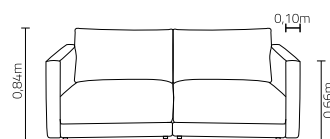

JOPLIN

sofá living

ponto **vírgula**

JOPLIN

sofá living

| 2B2 | ASS | ENC | BRA |
|--------|-----|-----|-----|
| 1,60 m | 2 | 2 | 2 |
| 1,80 m | 2 | 2 | 2 |
| 2,00 m | 2 | 2 | 2 |
| 2,20 m | 2 | 2 | 2 |
| 2,40 m | 2 | 2 | 2 |
| 2,60 m | 2 | 2 | 2 |
| 2,80 m | 2 | 2 | 2 |

| 1B1 (D/E) | ASS | ENC | BRA |
|-----------|-----|-----|-----|
| 0,80 m | 1 | 1 | 1 |
| 0,90 m | 1 | 1 | 1 |
| 1,00 m | 1 | 1 | 1 |
| 1,10 m | 1 | 1 | 1 |
| 1,20 m | 1 | 1 | 1 |
| 1,30 m | 1 | 1 | 1 |

| SB 1 | ASS | ENC |
|--------|-----|-----|
| 0,70 m | 1 | 1 |
| 0,80 m | 1 | 1 |
| 0,90 m | 1 | 1 |
| 1,00 m | 1 | 1 |
| 1,20 m | 1 | 1 |
| 1,20 m | 1 | 1 |

| CH 1B(D/E) | ASS | ENC | BRA |
|--------------|-----|-----|-----|
| 1,00 x 1,60m | 1 | 1 | 1 |
| 0,90 m | 1 | 1 | 1 |
| 1,00 m | 1 | 1 | 1 |
| 1,10 x 1,60m | 1 | 1 | 1 |
| 1,20 x 1,60m | 1 | 1 | 1 |
| 1,30 x 1,60m | 1 | 1 | 1 |