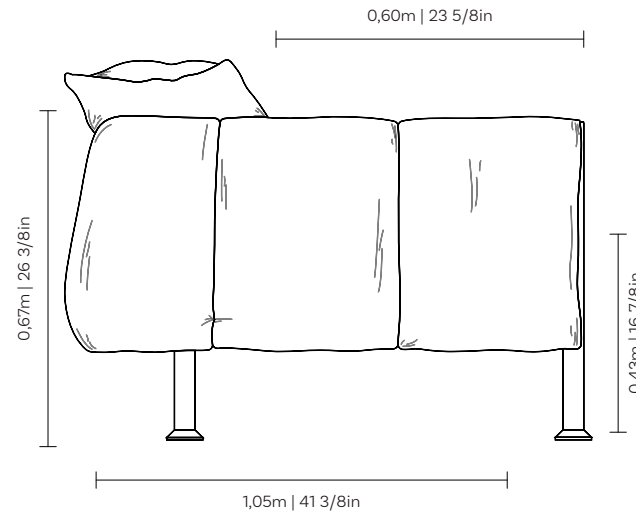

Spur

POLTRONAS
ARMCHAIR | SILLONES