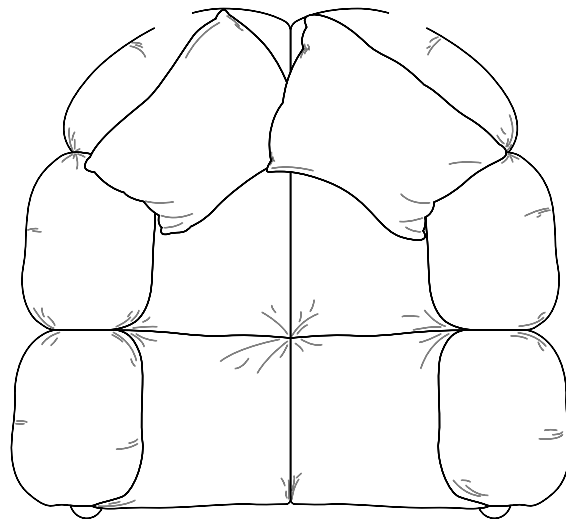

# Spur

POLTRONAS  
ARMCHAIR | SILLONES

ponto**vírgula**  
+  
Persch Objects

# Spur

POLTRONAS  
ARMCHAIR | SILLONES

Assento: Solto, com costura em fole  
Encosto: Solto, com costura em fole  
Braço: Solto, com costura em fole  
Almofada Decorativa: Solta, sem detalhe de costura  
Suporte: Base em aço carbono, disponível nos acabamentos pintura MTX, pintura fosca e pintura metalizada.