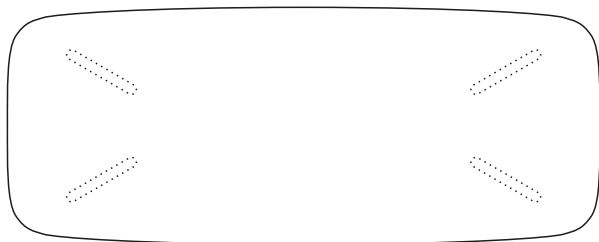

Arcadia

MESAS
TABLES | MESAS

pontovírgula

Arcadia

MESAS
TABLES | MESAS

Arcadia

MESAS
TABLES | MESAS

MESA DE JANTAR

BARRIL

1,80 m | 70 7/8 in
2,00 m | 78 6/8 in
2,20 m | 86 5/8 in
2,40 m | 94 4/8 in
2,70 m | 106 2/8 in
3,00 m | 118 1/8 in

1,20 m | 47 2/8 in

ROUND

1,50 m | 59 in
1,60 m | 63 in
1,80 m | 70 7/8 in
2,00 m | 78 6/8 in
2,20 m | 86 5/8 in

1,50 m | 59 in
1,60 m | 63 in
1,80 m | 70 7/8 in
2,00 m | 78 6/8 in
2,20 m | 86 5/8 in

Arcadia

MESAS
TABLES | MESAS

SOFÁ TABLE

1,50 m | 59 in
1,60 m | 63 in
1,80 m | 70 7/8 in
2,00 m | 78 6/8 in
2,20 m | 86 5/8 in

1,50 m | 59 in
1,60 m | 63 in
1,80 m | 70 7/8 in
2,00 m | 78 6/8 in
2,20 m | 86 5/8 in

Arcadia

MESAS
TABLES | MESAS

DESIGN PADRÃO

STANDARD DESIGN | DISEÑO ESTÁNDAR

FORMATO DO TAMPO TOP SHAPES | FORMAS SUPERIORES