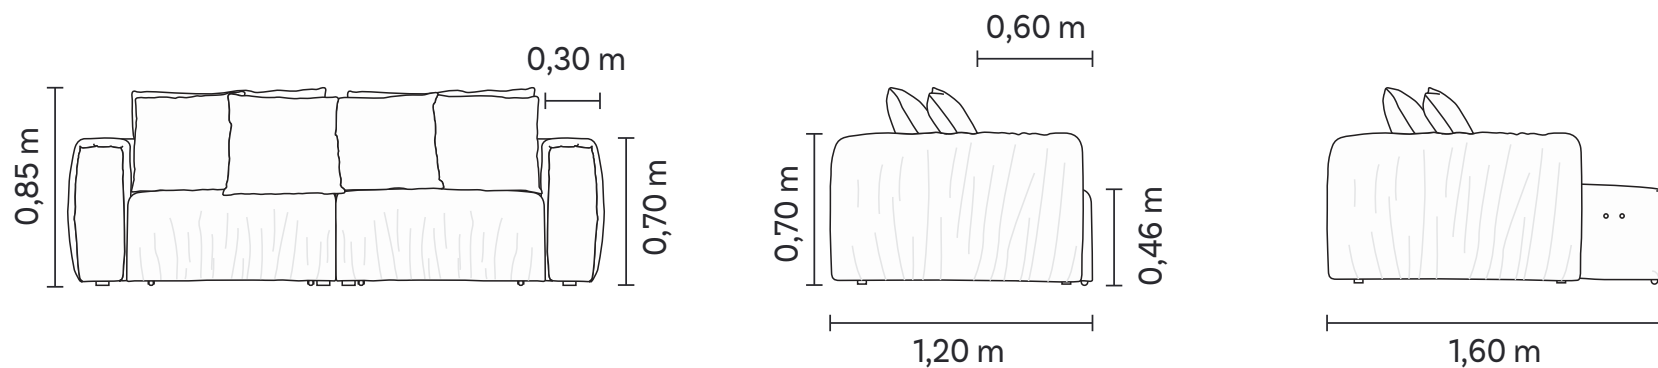

# Lago

SOFÁS  
SOFAS | SOFÁS

ponto**vírgula**

# Lago

SOFÁS  
SOFAS | SOFÁS

Assento retrátil, com abertura de 40 cm, com sobra de tecido e sem detalhe de costura. Encosto e braço fixos com sobra de tecido, sem detalhe de costura. Almofada de encosto solta, sem detalhe de costura. Pés em polipropileno injetado na cor preta.

# Lago

SOFÁS  
SOFAS | SOFÁS

2B2	ENC	DEC
2,20m	2	4
2,40m	2	4
2,60m	2	4
2,80m	2	4
3,00m	2	4

1B1	ENC	DEC
1,10m	1	2
1,20m	1	2
1,30m	1	2
1,40m	1	2
1,50m	1	2

SB1	ENC	DEC
0,80m	1	2
0,90m	1	2
1,00m	1	2
1,10m	1	2
1,20m	1	2

PUFF MEIO
0,80m x 1,20m
0,90m x 1,20m
1,00m x 1,20m
1,10m x 1,20m
1,20m x 1,20m

PUFF BI (D/E)
0,80m x 1,20m
0,90m x 1,20m
1,00m x 1,20m
1,10m x 1,20m
1,20m x 1,20m