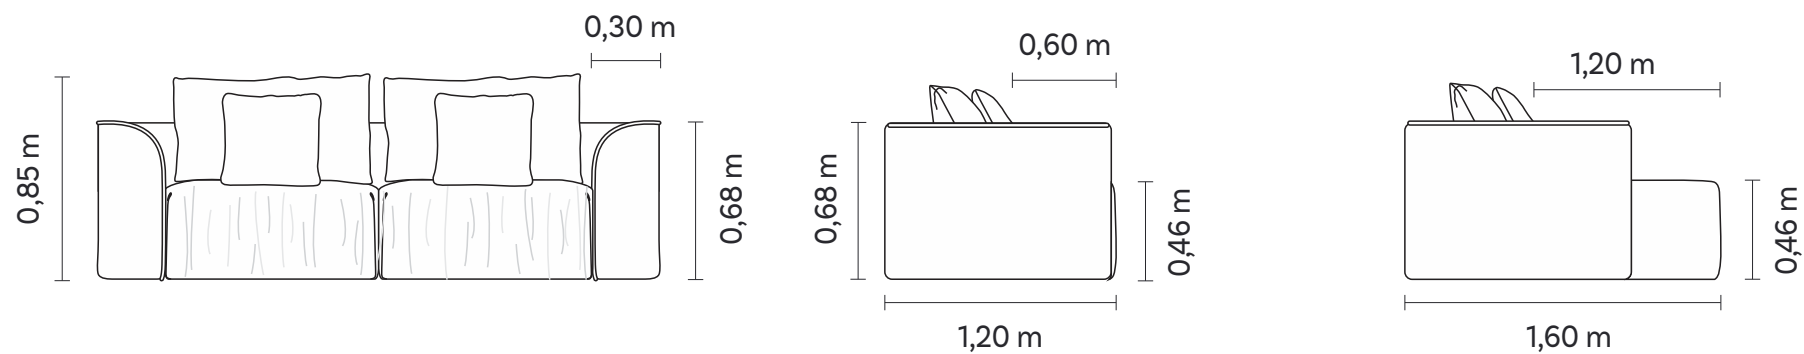

# Fiume

SOFÁS  
SOFAS | SOFÁS

ponto**vírgula**

# Fiume

SOFÁS  
SOFAS | SOFÁS

Assento retrátil, com abertura de 40 cm, com sobra de tecido e sem detalhe de costura. Encosto e braço fixos com sobra de tecido e costura em debrum composê. Almofada de encosto solta, sem detalhe de costura e almofada decorativa solta, sem detalhe de costura. Pés em polipropileno injetado na cor preta.

# Fiume

SOFÁS  
SOFAS | SOFÁS

2B2	ASS	ENC	DEC
2,20 m	2	2	2
2,40 m	2	2	2
2,60 m	2	2	2
2,80 m	2	2	2
3,00 m	2	2	2

1B1 (D/E)	ASS	ENC	DEC
1,10 m	1	1	1
1,20 m	1	1	1
1,30 m	1	1	1
1,40 m	1	1	1
1,50 m	1	1	1

SB1	ASS	ENC	DEC
0,80 m	1	1	1
0,90 m	1	1	1
1,00 m	1	1	1
1,10 m	1	1	1
1,20 m	1	1	1