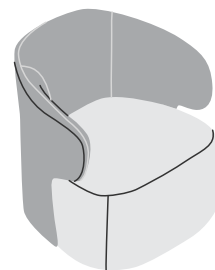

# Weg

POLTRONAS  
ARMCHAIR | SILLONES

pontovírgula

## base giratória

swivel base | base giratoria

# Weg

POLTRONAS  
ARMCHAIR | SILLONES

Assento: Fixo, com costura em pesponto simples  
Encosto: Fixo, com costura em pesponto simples  
Braço: Fixo, com costura em pesponto simples  
Suporte: Opção de base giratória, em aço carbono no acabamento MTX na cor preta ou pé em polipropileno injetado na cor preta.