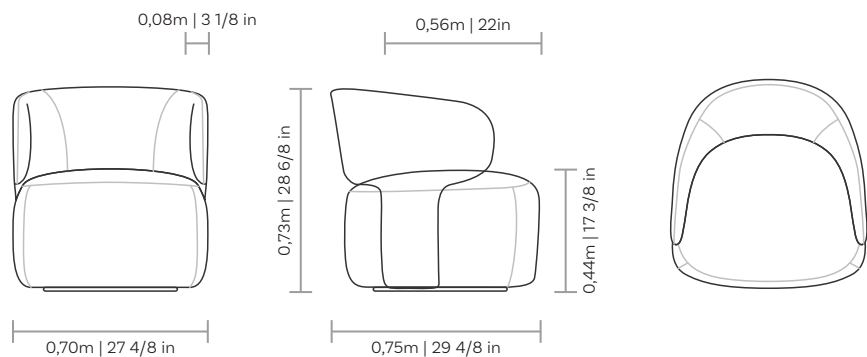

Weg

POLTRONAS
ARMCHAIR | SILLONES

base giratória

swivel base | base giratoria