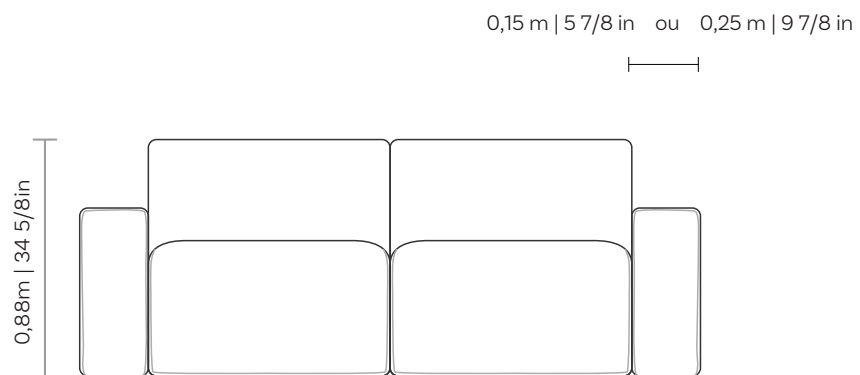

Sense

POLTRONAS
ARMCHAIR | SILLONES

ponto**vírgula**

Sense

POLTRONAS
ARMCHAIR | SILLONES

Sense

POLTRONAS
ARMCHAIR | SILLONES

Console Angular
40 cm | 15 6/8 in
com ou sem acessórios

Console Reto
40 cm | 15 6/8 in
com ou sem acessórios

Console Reto
25 cm | 15 6/8 in
com ou sem acessórios

Sense

POLTRONAS
ARMCHAIR | SILLONES

1B 1AS + SB 1AS + 1B 1AS (BRAÇO: 15 OU 25CM) ASS
 0,80 x 1,12 m | 31 4/8 in x 44 1/8 in 3
 0,90 x 1,12 m | 35 3/8 in x 44 1/8 in 3
 1,10 x 1,12 m | 43 2/8 in x 44 1/8 in 3

1B 1AS + SB 1AS + SB 1AS + 1B 1AS (BRAÇO: 15 OU 25CM) ASS
 0,80 x 1,12 m | 31 4/8 in x 44 1/8 in 4
 0,90 x 1,12 m | 35 3/8 in x 44 1/8 in 4
 1,10 x 1,12 m | 43 2/8 in x 44 1/8 in 4

1B + SB CONSOLE + 1B (BRAÇO: 15 OU 25CM) (FORM. CONSOLE: RETO OU ANGULAR) (COMP. CONSOLE: 25 OU 40CM) (LAD. CONSOLE: DIREITO OU ESQUERDO) ASS
 0,80 x 1,12 m | 31 4/8 in x 44 1/8 in 3
 0,90 x 1,12 m | 35 3/8 in x 44 1/8 in 3
 1,10 x 1,12 m | 43 2/8 in x 44 1/8 in 3

ASS
2
2
2

SB CONSOLE (FORM. CONSOLE: RETO OU ANGULAR) (COMP. CONSOLE: 25 OU 40CM) (LAD. CONSOLE: DIREITO OU ESQUERDO)

0,80 x 1,12 m | 31 4/8 in x 44 1/8 in
0,90 x 1,12 m | 35 3/8 in x 44 1/8 in
1,10 x 1,12 m | 43 2/8 in x 44 1/8 in