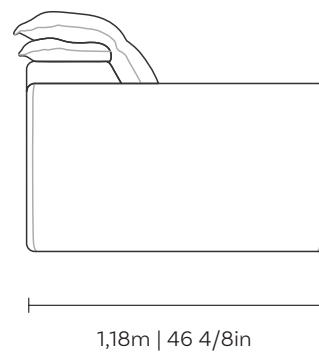

Sense

POLTRONAS
ARMCHAIR | SILLONES

ponto**vírgula**

Sense

POLTRONAS
ARMCHAIR | SILLONES

Sense

POLTRONAS
ARMCHAIR | SILLONES

Console Angular
40 cm | 15 6/8 in
com ou sem acessórios

Console Reto
40 cm | 15 6/8 in
com ou sem acessórios

Console Reto
25 cm | 15 6/8 in
com ou sem acessórios

Sense

POLTRONAS
ARMCHAIR | SILLONES

1B 1AS + SB 1AS + 1B 1AS (BRAÇO: 15 OU 25CM) ASS
 0,80 x 1,12 m | 31 4/8 in x 44 1/8 in 3
 0,90 x 1,12 m | 35 3/8 in x 44 1/8 in 3
 1,10 x 1,12 m | 43 2/8 in x 44 1/8 in 3

1B 1AS + SB 1AS + SB 1AS + 1B 1AS (BRAÇO: 15 OU 25CM) ASS
 0,80 x 1,12 m | 31 4/8 in x 44 1/8 in 4
 0,90 x 1,12 m | 35 3/8 in x 44 1/8 in 4
 1,10 x 1,12 m | 43 2/8 in x 44 1/8 in 4

1B + SB CONSOLE + 1B (BRAÇO: 15 OU 25CM) (FORM. CONSOLE: RETO OU ANGULAR) (COMP. CONSOLE: 25 OU 40CM) (LAD. CONSOLE: DIREITO OU ESQUERDO) ASS
 0,80 x 1,12 m | 31 4/8 in x 44 1/8 in 3
 0,90 x 1,12 m | 35 3/8 in x 44 1/8 in 3
 1,10 x 1,12 m | 43 2/8 in x 44 1/8 in 3