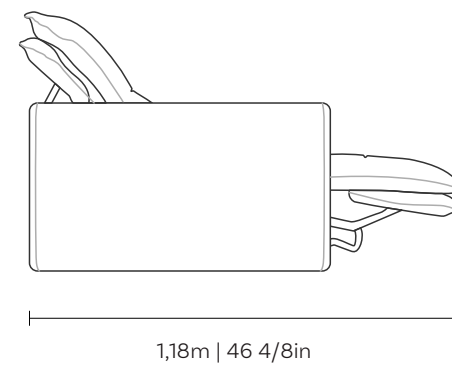

Sense

POLTRONAS
ARMCHAIR | SILLONES

ponto**vírgula**

Sense

POLTRONAS
ARMCHAIR | SILLONES

Sense

POLTRONAS
ARMCHAIR | SILLONES

Console Angular
40 cm | 15 6/8 in
com ou sem acessórios

Console Reto
40 cm | 15 6/8 in
com ou sem acessórios

Console Reto
25 cm | 15 6/8 in
com ou sem acessórios

Sense

POLTRONAS
ARMCHAIR | SILLONES

1B 1AS + SB 1AS + 1B 1AS (BRAÇO: 15 OU 25CM) ASS
 0,80 x 1,12 m | 31 4/8 in x 44 1/8 in 3
 0,90 x 1,12 m | 35 3/8 in x 44 1/8 in 3
 1,10 x 1,12 m | 43 2/8 in x 44 1/8 in 3

1B 1AS + SB 1AS + SB 1AS + 1B 1AS (BRAÇO: 15 OU 25CM) ASS
 0,80 x 1,12 m | 31 4/8 in x 44 1/8 in 4
 0,90 x 1,12 m | 35 3/8 in x 44 1/8 in 4
 1,10 x 1,12 m | 43 2/8 in x 44 1/8 in 4

1B + SB CONSOLE + 1B (BRAÇO: 15 OU 25CM) (FORM. CONSOLE: RETO OU ANGULAR) (COMP. CONSOLE: 25 OU 40CM) (LAD. CONSOLE: DIREITO OU ESQUERDO) ASS
 0,80 x 1,12 m | 31 4/8 in x 44 1/8 in 3
 0,90 x 1,12 m | 35 3/8 in x 44 1/8 in 3
 1,10 x 1,12 m | 43 2/8 in x 44 1/8 in 3