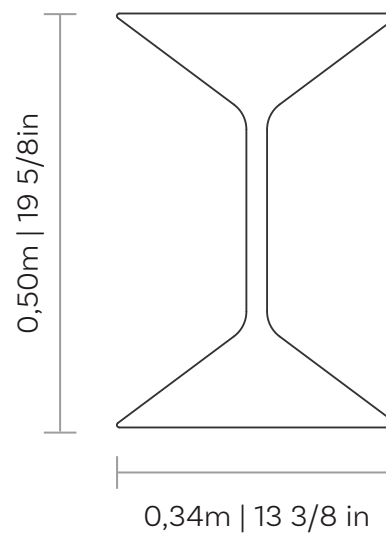

Polara

MESAS
TABLES | MESAS

pontovírgula

Polara

MESAS
TABLES | MESAS

pontovírgula

Polara

MESAS
TABLES | MESAS

Polara

MESAS
TABLES | MESAS

Mesa com base em fibra de vidro disponível nos acabamentos pintura laca e laca metalizado.

Medidas podem apresentar leves variações. Nos reservamos o direito de efetuar alterações sem consulta prévia.