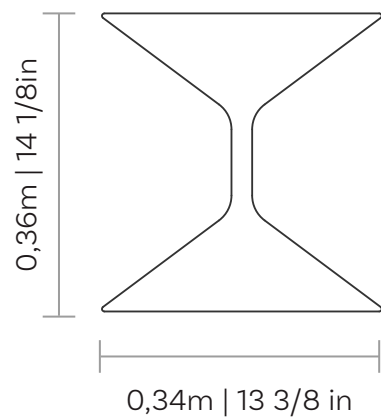

Polara

MESAS
TABLES | MESAS

pontovírgula

Polara

MESAS
TABLES | MESAS

pontovírgula

Polara

MESAS
TABLES | MESAS

Polara

MESAS
TABLES | MESAS

Mesa com base em fibra de vidro disponível nos acabamentos pintura laca e laca metalizado.

Medidas podem apresentar leves variações. Nos reservamos o direito de efetuar alterações sem consulta prévia.