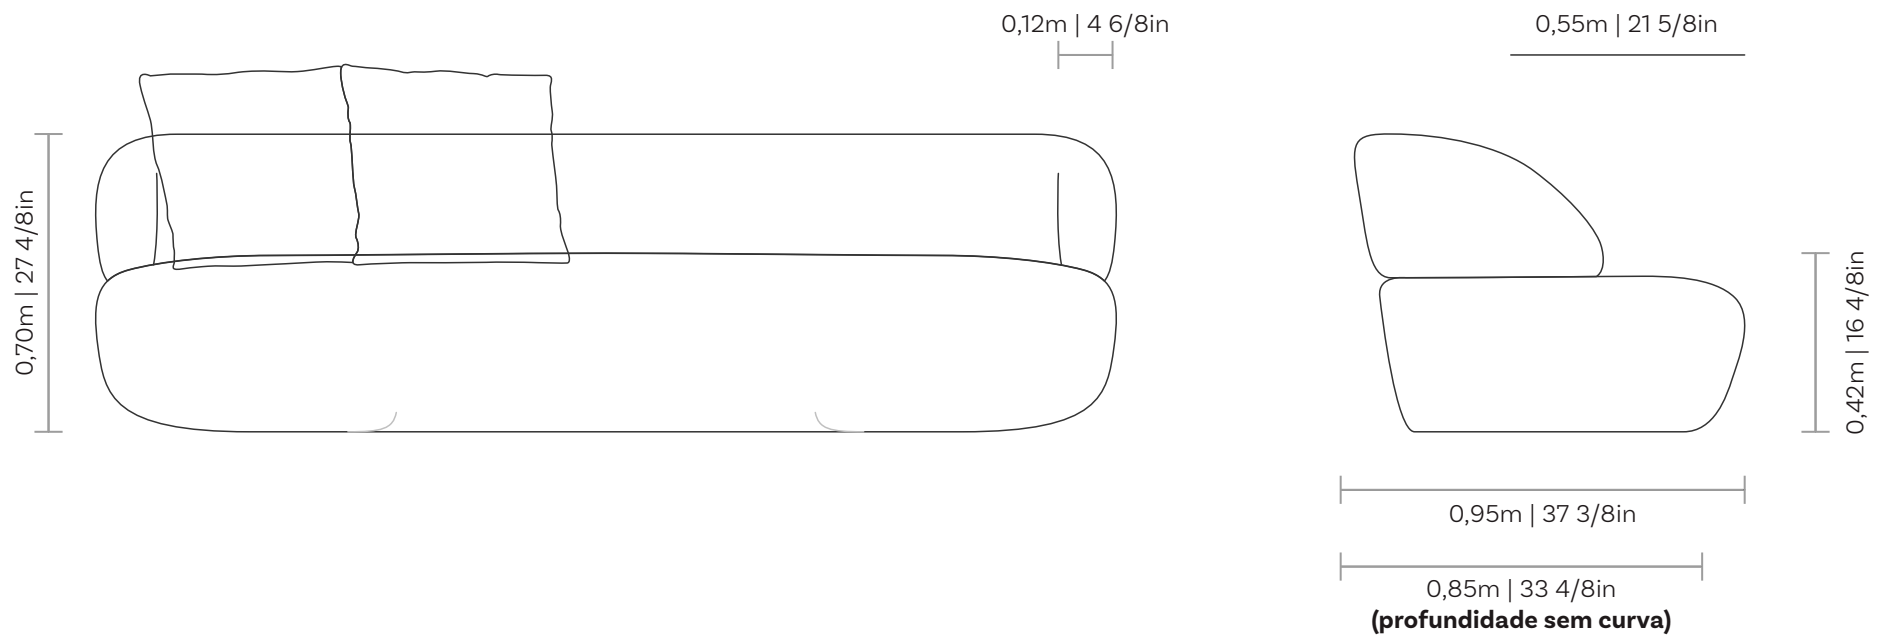

# Lee

SOFÁS  
SOFÁS | SOFÁS

2B 1AS	ASS	DEC
1,60 x 0,95 m   63 x 37 3/8 in	1	2
1,80 x 0,95 m   70 7/8 x 37 3/8 in	1	2
2,00 x 0,95 m   78 6/8 x 37 3/8 in	1	2
2,20 x 0,95 m   86 5/8 x 37 3/8 in	1	2
2,40 x 0,95 m   94 4/8 x 37 3/8 in	1	2
2,60 x 0,95 m   102 3/8 x 37 3/8 in	1	2
2,80 x 0,95 m   110 2/8 x 37 3/8 in	1	2
3,00 x 0,95 m   118 1/8 x 37 3/8 in	1	2

1B 1AS	ASS	DEC
1,00 x 0,95 m   39 3/8 x 37 3/8 in	1	1
1,10 x 0,95 m   43 2/8 x 37 3/8 in	1	1
1,20 x 0,95 m   47 2/8 x 37 3/8 in	1	1
1,30 x 0,95 m   51 1/8 x 37 3/8 in	1	1
1,40 x 0,95 m   55 1/8 x 37 3/8 in	1	1
1,50 x 0,95 m   59 x 37 3/8 in	1	1
1,60 x 0,95 m   63 x 37 3/8 in	1	1
1,70 x 0,95 m   66 7/8 x 37 3/8 in	1	1
1,80 x 0,95 m   70 7/8 x 37 3/8 in	1	1
1,90 x 0,95 m   74 6/8 x 37 3/8 in	1	1
2,00 x 0,95 m   78 6/8 x 37 3/8 in	1	1

---

Medidas podem apresentar leves variações. Nos reservamos o direito de efetuar alterações sem consulta prévia.

Seat: fixed, with double backstitch.  
Backrest: fixed, with double backstitch.  
Armrest: fixed, with double backstitch.  
Support: feet in injected polypropylene in black color.  
Decorative cushion: loose, with 55x55cm, without seam detail.

---

Measures may vary slightly. We reserve the right to make changes without prior consultation.  
\*For more information, see our Comfort Guide.

Asiento: fijo con doble pespunte.  
Respaldo: fijo con doble pespunte.  
Brazos: fijos con doble pespunte.  
Patas: polipropileno inyectado en color negro.  
Cojín decorativo: suelto, 55 x 55 cm, sin detalle de costura.