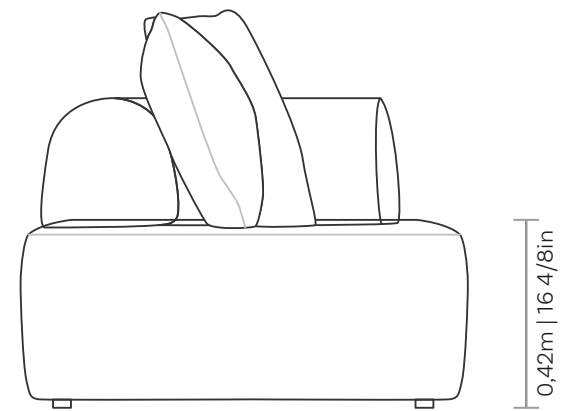

Julian

SOFÁS
SOFÁS | SOFÁS

Julian

SOFÁS
SOFÁS | SOFÁS

ASS	ASS
1,00 m | 39 3/8 in	1
1,20 m | 47 2/8 in	1
1,40 m | 55 1/8 in	1
1,60 m | 63 in	1
1,80 m | 70 7/8 in	1
2,00 m | 78 6/8 in	1
2,20 m | 86 5/8 in	1
2,40 m | 94 4/8 in	1

ASS CTO
0,50 x 1,00 x 1,00 m | 19 5/8 x 39 3/8 x 39 3/8 in

ENC 1B	DEC
0,60 x 0,80 m | 23 5/8 x 31 4/8 in	1
0,70 x 0,80 m | 27 4/8 x 31 4/8 in	1
0,80 x 0,80 m | 31 4/8 x 31 4/8 in	1
0,90 x 0,80 m | 35 3/8 x 31 4/8 in	1
1,00 x 0,80 m | 39 3/8 x 31 4/8 in	1
1,10 x 0,80 m | 43 2/8 x 31 4/8 in	1
1,20 x 0,80 m | 47 2/8 x 31 4/8 in	1

ENC SB	DEC
0,60 x 0,34 m | 23 5/8 x 13 3/8 in	1
0,70 x 0,34 m | 27 4/8 x 13 3/8 in	1
0,80 x 0,34 m | 31 4/8 x 13 3/8 in	1
0,90 x 0,34 m | 35 3/8 x 13 3/8 in	1
1,00 x 0,34 m | 39 3/8 x 13 3/8 in	1
1,10 x 0,34 m | 43 2/8 x 13 3/8 in	1
1,20 x 0,34 m | 47 2/8 x 13 3/8 in	1

ENC CURVO	DEC
0,80 x 1,00 m | 31 4/8 x 39 3/8 in	1
1,00 x 1,00 m | 39 3/8 x 39 3/8 in	1