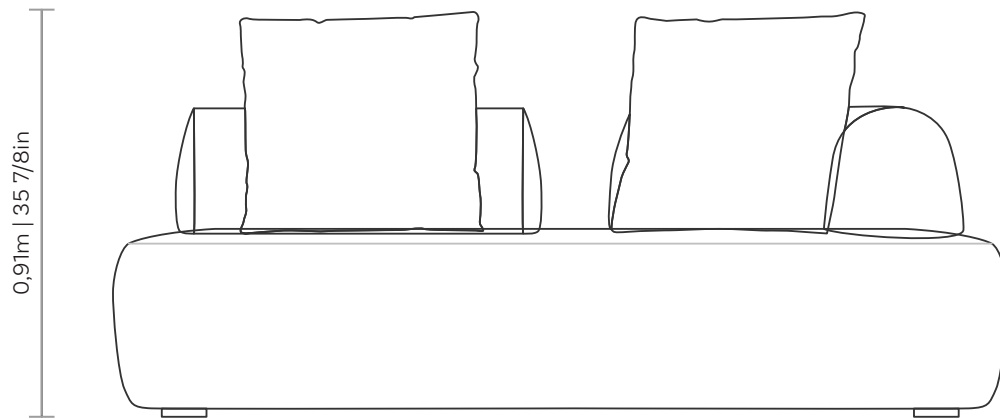

Julian

SOFÁS
SOFÁS | SOFÁS

Julian

SOFÁS
SOFÁS | SOFÁS

ASS	ASS
1,00 m | 39 3/8 in	1
1,20 m | 47 2/8 in	1
1,40 m | 55 1/8 in	1
1,60 m | 63 in	1
1,80 m | 70 7/8 in	1
2,00 m | 78 6/8 in	1
2,20 m | 86 5/8 in	1
2,40 m | 94 4/8 in	1

ASS CTO
0,50 x 1,00 x 1,00 m | 19 5/8 x 39 3/8 x 39 3/8 in

ENC 1B	DEC
0,60 x 0,80 m | 23 5/8 x 31 4/8 in	1
0,70 x 0,80 m | 27 4/8 x 31 4/8 in	1
0,80 x 0,80 m | 31 4/8 x 31 4/8 in	1
0,90 x 0,80 m | 35 3/8 x 31 4/8 in	1
1,00 x 0,80 m | 39 3/8 x 31 4/8 in	1
1,10 x 0,80 m | 43 2/8 x 31 4/8 in	1
1,20 x 0,80 m | 47 2/8 x 31 4/8 in	1

ENC SB	DEC
0,60 x 0,34 m | 23 5/8 x 13 3/8 in	1
0,70 x 0,34 m | 27 4/8 x 13 3/8 in	1
0,80 x 0,34 m | 31 4/8 x 13 3/8 in	1
0,90 x 0,34 m | 35 3/8 x 13 3/8 in	1
1,00 x 0,34 m | 39 3/8 x 13 3/8 in	1
1,10 x 0,34 m | 43 2/8 x 13 3/8 in	1
1,20 x 0,34 m | 47 2/8 x 13 3/8 in	1

ENC CURVO	DEC
0,80 x 1,00 m | 31 4/8 x 39 3/8 in	1
1,00 x 1,00 m | 39 3/8 x 39 3/8 in	1