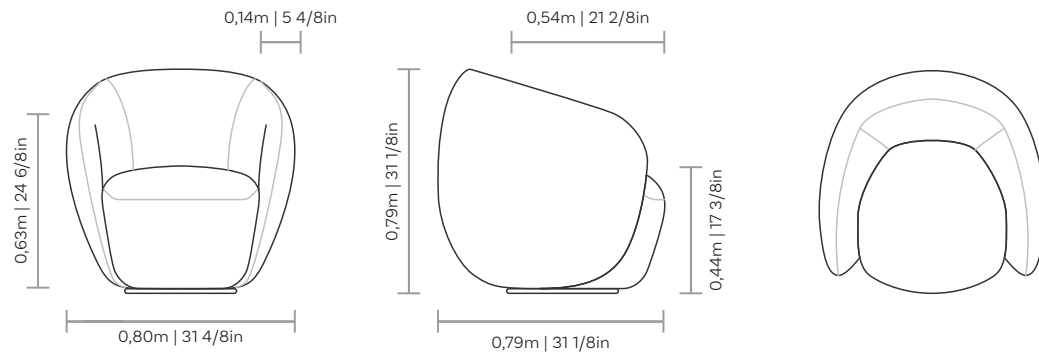

Jenny

POLTRONAS
ARMCHAIR | SILLONES

ponto**virgula**

Jenny

POLTRONAS
ARMCHAIR | SILLONES

Jenny

POLTRONAS
ARMCHAIR | SILLONES

base giratória

swivel base | base giratoria

base fixa

fixed base | base fija

Jenny

POLTRONAS
ARMCHAIR | SILLONES

Assento: Fixo, com costura em pesponto simples
Encosto: Fixo, com costura em pesponto duplo
Braço: Fixo, com costura em pesponto duplo
Suporte: Opção de base giratória, em aço carbono no acabamento MTX na cor preta ou pé em polipropileno injetado na cor preta.

Medidas podem apresentar leves variações. Nos reservamos o direito de efetuar alterações sem consulta prévia.

Seat: fixed, with simple backstich.
Backrest: fixed, with double backstich.
Armrests: fixed, with double backstich.
Support: fixed, with black injected polypropylene feet, or swivel base in carbon steel in black microtextured electrostatic painting.

Measures may vary slightly. We reserve the right to make changes without prior consultation.

*For more information, see our Comfort Guide.

Asiento: fijo con costuras simples.
Respaldo: fijo con doble pespunte.
Brazos: fijo con doble pespunte.
Soporte: fijo, con pies en polipropileno inyectado en color negro, o base giratoria en acero al carbono en color negro MTX, recubierta de tela.