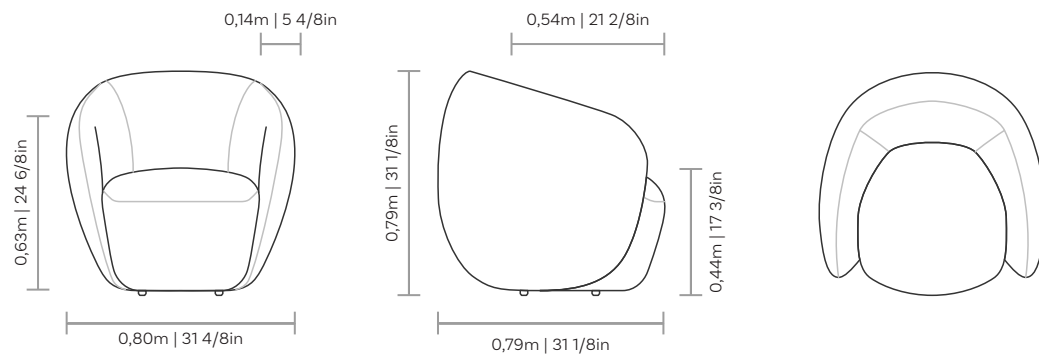

Jenny

POLTRONAS
ARMCHAIR | SILLONES

ponto**virgula**

Jenny

POLTRONAS
ARMCHAIR | SILLONES

Jenny

POLTRONAS
ARMCHAIR | SILLONES

base giratória

swivel base | base giratoria

base fixa

fixed base | base fija

Jenny

POLTRONAS
ARMCHAIR | SILLONES

Assento: Fixo, com costura em pesponto simples
Encosto: Fixo, com costura em pesponto duplo
Braço: Fixo, com costura em pesponto duplo
Suporte: Opção de base giratória, em aço carbono no acabamento MTX na cor preta ou pé em polipropileno injetado na cor preta.

Medidas podem apresentar leves variações. Nos reservamos o direito de efetuar alterações sem consulta prévia.

Seat: fixed, with simple backstich.
Backrest: fixed, with double backstich.
Armrests: fixed, with double backstich.
Support: fixed, with black injected polypropylene feet, or swivel base in carbon steel in black microtextured electrostatic painting.

Measures may vary slightly. We reserve the right to make changes without prior consultation.

*For more information, see our Comfort Guide.

Asiento: fijo con costuras simples.
Respaldo: fijo con doble pespunte.
Brazos: fijo con doble pespunte.
Soporte: fijo, con pies en polipropileno inyectado en color negro, o base giratoria en acero al carbono en color negro MTX, recubierta de tela.