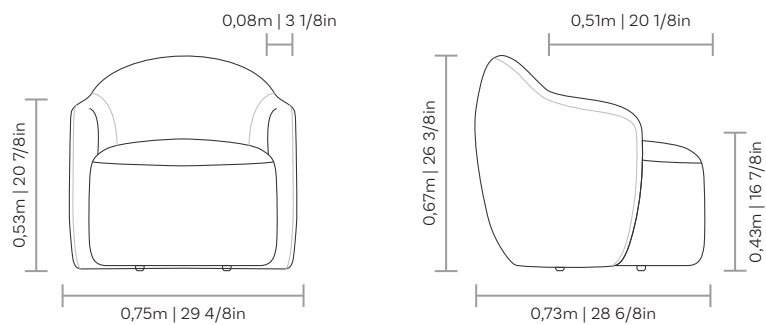

Dezza

POLTRONAS
ARMCHAIR | SILLONES

pontovírgula

Dezza

POLTRONAS
ARMCHAIR | SILLONES

Dezza

POLTRONAS
ARMCHAIR | SILLONES

base giratória

swivel base | base giratoria

base fixa

fixed base | base fija

Dezza

POLTRONAS
ARMCHAIR | SILLONES

Assento: Fixo, com costura em pesponto simples.
Encosto: Fixo, com costura em pesponto simples e pesponto duplo.
Braço: Fixo, com costura em pesponto simples.
Suporte: Opção de base giratória, em aço carbono no acabamento MTX na cor preta ou pé em polipropileno injetado na cor preta.

Medidas podem apresentar leves variações. Nos reservamos o direito de efetuar alterações sem consulta prévia.

Seat: fixed, with simple stitching.
Backrest: fixed, with simple stitching and double stitching.
Armrests: fixed, with simple stitching.
Support: swivel base in carbon steel in MTX finish in black color or foot in injected polypropylene in black color.

Measures may vary slightly. We reserve the right to make changes without prior consultation.
*For more information, see our Comfort Guide.

Asiento: fijo, con costuras simples.
Respaldo: fijo, con costuras simples e doble pespunte.
Brazos: fijo, con costuras simples.
Soporte: base giratoria en acero al carbono en acabado MTX en color negro o pata en polipropileno inyectado en color negro.