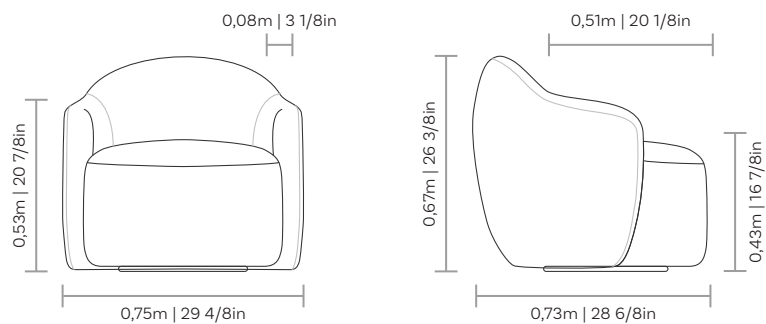

Dezza

POLTRONAS
ARMCHAIR | SILLONES

pontovírgula

Dezza

POLTRONAS
ARMCHAIR | SILLONES

Dezza

POLTRONAS
ARMCHAIR | SILLONES

base giratória

swivel base | base giratoria

base fixa

fixed base | base fija

Dezza

POLTRONAS
ARMCHAIR | SILLONES

Assento: Fixo, com costura em pesponto simples.
Encosto: Fixo, com costura em pesponto simples e pesponto duplo.
Braço: Fixo, com costura em pesponto simples.
Suporte: Opção de base giratória, em aço carbono no acabamento MTX na cor preta ou pé em polipropileno injetado na cor preta.

Medidas podem apresentar leves variações. Nos reservamos o direito de efetuar alterações sem consulta prévia.

Seat: fixed, with simple stitching.
Backrest: fixed, with simple stitching and double stitching.
Armrests: fixed, with simple stitching.
Support: swivel base in carbon steel in MTX finish in black color or foot in injected polypropylene in black color.

Measures may vary slightly. We reserve the right to make changes without prior consultation.
*For more information, see our Comfort Guide.

Asiento: fijo, con costuras simples.
Respaldo: fijo, con costuras simples e doble pespunte.
Brazos: fijo, con costuras simples.
Soporte: base giratoria en acero al carbono en acabado MTX en color negro o pata en polipropileno inyectado en color negro.