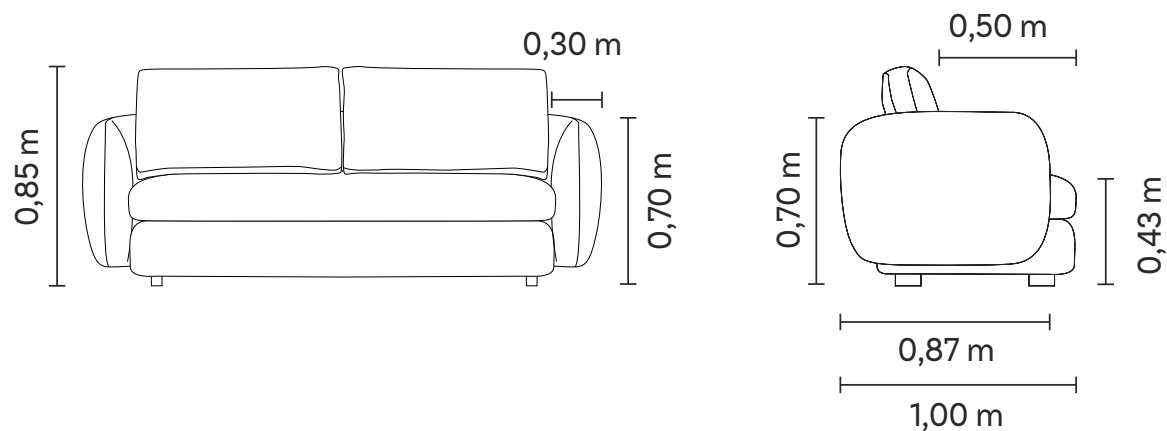

Amber

SOFÁS
SOFAS | SOFÁS

ponto**vírgula**

Amber

SOFÁS
SOFAS | SOFÁS

Amber

SOFÁS
SOFAS | SOFÁS

Assento, encosto e braços fixos sem detalhe de costura. Almofada de assento fixa com costura em pesponto simples. Opção de almofada de encosto solta sem detalhe de costura ou almofada decorativa solta, sem detalhe de costura. Pés em polipropileno injetado na cor preta.

Amber

SOFÁS
SOFAS | SOFÁS

2B1	ASS	DEC	ENC
2,00 m	1	4	2
2,20 m	1	4	2
2,40 m	1	6	2
2,60 m	1	6	2
2,80 m	1	6	2
3,00 m	1	6	2

1B1	ASS	DEC	ENC
1,10 m	1	2	1
1,20 m	1	2	1
1,30 m	1	3	1
1,40 m	1	3	1
1,50 m	1	3	1

1B1	ASS	DEC	ENC
1,90 m	1	4	2
2,10 m	1	4	2
2,30 m	1	6	2
2,50 m	1	6	2
2,70 m	1	6	2

SB1	ASS	DEC	ENC
0,80 m	1	2	1
0,90 m	1	2	1
1,00 m	1	3	1
1,10 m	1	3	1
1,20 m	1	3	1

SB BI	ASS	DEC	ENC
1,30 m	1	2	1
1,40 m	1	2	1
1,50 m	1	3	1
1,60 m	1	3	1
1,70 m	1	3	1

CH 1B	ASS	DEC	ENC
1,10x1,60 m	1	2	1
1,20x1,60 m	1	2	1
1,30x1,60 m	1	3	1
1,40x1,60 m	1	3	1
1,50x1,60 m	1	3	1

Lado referenciado é pelo lado fixo

2B CURVO (D)	ASS	DEC	ENC
2,80x1,60 m	1	4	3
2,90x1,60 m	1	4	3
3,00x1,60 m	1	5	3
3,10x1,60 m	1	5	3
3,20x1,60 m	1	5	3
3,30x1,60 m	1	5	3