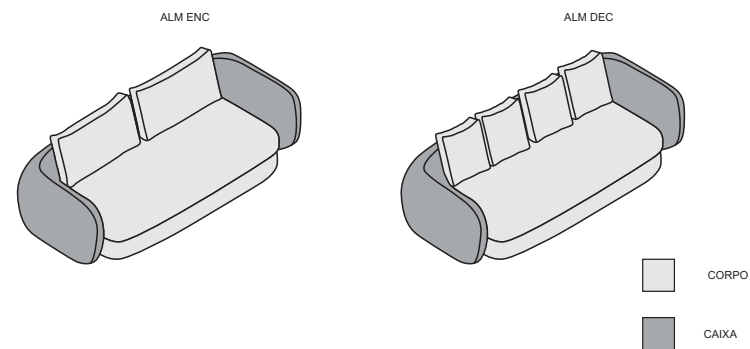

Amber

SOFÁS
SOFAS | SOFÁS

ponto**vírgula**

Amber

SOFÁS
SOFAS | SOFÁS

Amber

SOFÁS
SOFAS | SOFÁS

Assento, encosto e braços fixos sem detalhe de costura. Almofada de assento fixa com costura em pesponto simples. Opção de almofada de encosto solta sem detalhe de costura ou almofada decorativa solta, sem detalhe de costura. Pés em polipropileno injetado na cor preta.

Amber

SOFÁS
SOFAS | SOFÁS

2B1	ASS	DEC	ENC
2,00 m	1	4	2
2,20 m	1	4	2
2,40 m	1	6	2
2,60 m	1	6	2
2,80 m	1	6	2
3,00 m	1	6	2

1B1	ASS	DEC	ENC
1,10 m	1	2	1
1,20 m	1	2	1
1,30 m	1	3	1
1,40 m	1	3	1
1,50 m	1	3	1

1B1	ASS	DEC	ENC
1,90 m	1	4	2
2,10 m	1	4	2
2,30 m	1	6	2
2,50 m	1	6	2
2,70 m	1	6	2

SB1	ASS	DEC	ENC
0,80 m	1	2	1
0,90 m	1	2	1
1,00 m	1	3	1
1,10 m	1	3	1
1,20 m	1	3	1

SB BI	ASS	DEC	ENC
1,30 m	1	2	1
1,40 m	1	2	1
1,50 m	1	3	1
1,60 m	1	3	1
1,70 m	1	3	1

CH 1B	ASS	DEC	ENC
1,10x1,60 m	1	2	1
1,20x1,60 m	1	2	1
1,30x1,60 m	1	3	1
1,40x1,60 m	1	3	1
1,50x1,60 m	1	3	1