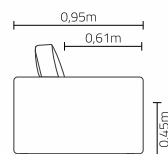

KIEDIS

sofá living