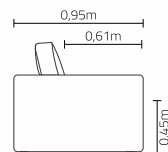

## sofá living

2B2	ASS	ENC	BRA
1,60 m	2	2	2
1,80 m	2	2	2
2,00 m	2	2	2
2,20 m	2	2	2
2,40 m	2	2	2
2,60 m	2	2	2
2,80 m	2	2	2

1B1 (D/E)	ASS	ENC	BRA
0,80 m	1	1	1
0,90 m	1	1	1
1,00 m	1	1	1
1,10 m	1	1	1
1,20 m	1	1	1
1,30 m	1	1	1

SB 1	ASS	ENC
0,70 m	1	1
0,80 m	1	1
0,90 m	1	1
1,00 m	1	1
1,10 m	1	1
1,20 m	1	1

CH1B (D/E)	ASS	ENC	BRA
1,00 x 1,60m	1	1	1
1,10 x 1,60m	1	1	1
1,20 x 1,60m	1	1	1
1,30 x 1,60m	1	1	1

CTO	ASS	ENC
0,95 x 0,95m	1	2