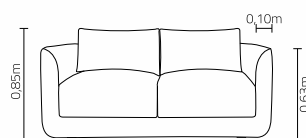

# KIEDIS

sofá living

ponto **vírgula**

## sofá living

2B2	ASS	ENC	BRA
1,60 m	2	2	2
1,80 m	2	2	2
2,00 m	2	2	2
2,20 m	2	2	2
2,40 m	2	2	2
2,60 m	2	2	2
2,80 m	2	2	2

1B1 (D/E)	ASS	ENC	BRA
0,80 m	1	1	1
0,90 m	1	1	1
1,00 m	1	1	1
1,10 m	1	1	1
1,20 m	1	1	1
1,30 m	1	1	1