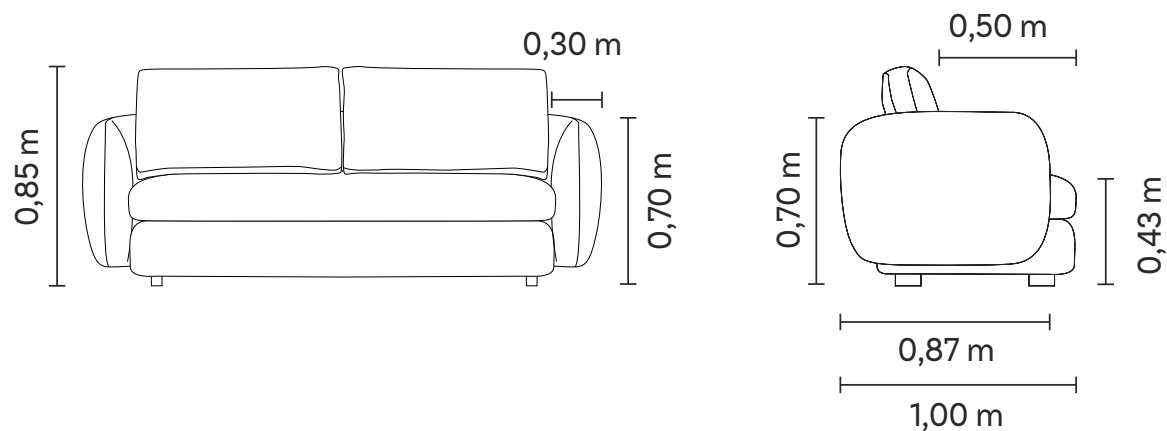

Amber

SOFÁS
SOFAS | SOFÁS

Assento, encosto e braços fixos sem detalhe de costura. Almofada de assento fixa com costura em pesponto simples. Opção de almofada de encosto solta sem detalhe de costura ou almofada decorativa solta, sem detalhe de costura. Pés em polipropileno injetado na cor preta.

Amber

SOFÁS
SOFAS | SOFÁS

2B1	ASS	DEC	ENC
2,00 m	1	4	2
2,20 m	1	4	2
2,40 m	1	6	2
2,60 m	1	6	2
2,80 m	1	6	2
3,00 m	1	6	2

1B1	ASS	DEC	ENC
1,10 m	1	2	1
1,20 m	1	2	1
1,30 m	1	3	1
1,40 m	1	3	1
1,50 m	1	3	1

1B1	ASS	DEC	ENC
1,90 m	1	4	2
2,10 m	1	4	2
2,30 m	1	6	2
2,50 m	1	6	2
2,70 m	1	6	2

SB1	ASS	DEC	ENC
0,80 m	1	2	1
0,90 m	1	2	1
1,00 m	1	3	1
1,10 m	1	3	1
1,20 m	1	3	1

SB BI	ASS	DEC	ENC
1,30 m	1	2	1
1,40 m	1	2	1
1,50 m	1	3	1
1,60 m	1	3	1
1,70 m	1	3	1

CH 1B	ASS	DEC	ENC
1,10x1,60 m	1	2	1
1,20x1,60 m	1	2	1
1,30x1,60 m	1	3	1
1,40x1,60 m	1	3	1
1,50x1,60 m	1	3	1

CH SB	ASS	DEC	ENC
0,80x1,60 m	1	2	1
0,90x1,60 m	1	2	1
1,00x1,60 m	1	3	1
1,10x1,60 m	1	3	1
1,20x1,60 m	1	3	1

CEV ATF	ASS	DEC	ENC
1,00x1,90 m	1	4	3
1,00x2,10 m	1	5	3
1,00x2,30 m	1	5	3
1,00x2,50 m	1	6	3
1,00x2,70 m	1	6	3

CTO	ASS	DEC	ENC
1,00x1,00 m	1	3	2

PUFF CTO
0,70x0,70 m

PUFF MEIO
0,80x0,70 m
0,90x0,70 m
1,00x0,70 m
1,10x0,70 m
1,20x0,70 m

PUFF BI
0,80x0,70 m
0,90x0,70 m
1,00x0,70 m
1,10x0,70 m
1,20x0,70 m

1B1 ANG	ASS	DEC	ENC
1,90x1,15 m	1	4	2
2,10x1,15 m	1	4	2
2,30x1,15 m	1	6	2
2,50x1,15 m	1	6	2
2,70x1,15 m	1	6	2

Lado referenciado é pelo lado fixo

2B CURVO (E)	ASS	DEC	ENC
2,80x1,60 m	1	4	3
2,90x1,60 m	1	4	3
3,00x1,60 m	1	5	3
3,10x1,60 m	1	5	3
3,20x1,60 m	1	5	3
3,30x1,60 m	1	5	3

Lado referenciado é pelo lado fixo

2B CURVO (D)	ASS	DEC	ENC
2,80x1,60 m	1	4	3
2,90x1,60 m	1	4	3
3,00x1,60 m	1	5	3
3,10x1,60 m	1	5	3
3,20x1,60 m	1	5	3
3,30x1,60 m	1	5	3