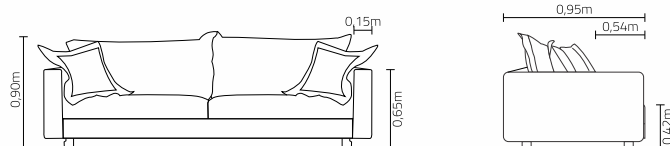

PRESLEY

sofá living

ponto **vírgula**

PRESLEY

sofá living

2B2	ASS	ENC	BRA
1,60 m	2	2	2
1,80 m	2	2	2
2,00 m	2	2	2
2,20 m	2	2	2
2,40 m	2	2	2
2,60 m	2	2	2
2,80 m	2	2	2

1B2 (D/E)	ASS	ENC	BRA
1,65 m	2	2	1
1,85 m	2	2	1
2,05 m	2	2	1
2,25 m	2	2	1

1B1 (D/E)	ASS	ENC	BRA
1,20 m	1	1	1
1,30 m	1	1	1
1,40 m	1	1	1
1,50 m	1	1	1
1,60 m	1	1	1

CH1B (D/E)	ASS	ENC	BRA
1,20 x 1,60 m	1	1	1
1,30 x 1,60 m	1	1	1

CTO	ASS	ENC	BRA
0,95 x 0,95	1	1	1

PUFF CTO
0,95 x 0,95 m

PUFF
0,70 x 0,60 m
0,80 x 0,60 m
0,90 x 0,60 m
1,00 x 0,60 m

Assento, almofada de assento, encosto e braço fixos com costura em pesponto simples. Almofada de encosto e de braços soltas com costura em fole de 7cm. Pés em madeira disponíveis no acabamento pintura verniz.