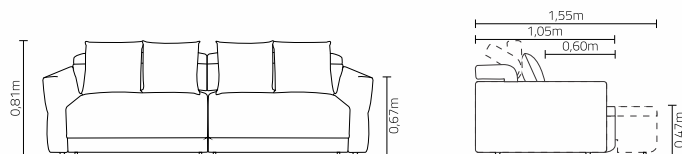

1B1 (E/D)	ASS	ENC	BRA
0,65 m	1	1	1
0,75 m	1	1	1
0,85 m	1	1	1
0,95 m	1	1	1
1,05 m	1	1	1
1,15 m	1	1	1

SB	ASS
0,65 m	1
0,75 m	1
0,85 m	1
0,95 m	1
1,05 m	1
1,15 m	1

CH (E/D)	ASS	ENC	BRA
0,65 x 1,55m	1	1	1
0,75 x 1,55m	1	1	1
0,85 x 1,55m	1	1	1
0,95 x 1,55m	1	1	1
1,05 x 1,55m	1	1	1
1,15 x 1,55m	1	1	1

SBB1(E/D)	ASS	ENC
1,05 m	1	1
1,15 m	1	1
1,25 m	1	1
1,35 m	1	1
1,45 m	1	1
1,55 m	1	1

CTO	ASS	ENC	BRA
1,05 x 1,05 m	1	1	1

Assento retrátil com abertura de 50cm. Almofada de assento fixa, encosto reclinável com costura em pesponto simples. Almofada decorativa 55 x 55cm sem detalhe de costura. Pés em polipropileno injetado.

Retractable seat with a 50 cm opening. Fixed seat cushion, reclining backrest with simple stitching. Decorative pillow 55 x 55cm without sewing details. Feet in injected polypropylene.

Asiento retráctil con una abertura de 50 cm. Cojín de asiento fijo, respaldo reclinable con costura simple. Cojín decorativo 55 x 55cm sin detalles de costura. Pies en polipropileno inyectado.

PASS

sofá articulado

Opção de largura do braço:
0,10cm | 0,15cm | 0,20cm | 0,25cm

PUFF CTO ASS
1,05 x 1,05 m 1

PUFF ASS
0,75 X 0,60 m 1
0,85 X 0,60 m 1
0,95 X 0,60 m 1
1,05 X 0,60 m 1

Assento retrátil com abertura de 50cm. Almofada de assento fixa, encosto reclinável com costura em pesponto simples. Almofada decorativa 55 x 55cm sem detalhe de costura. Pés em polipropileno injetado.