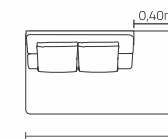

PASS

sofá articulado

ponto **vírgula**

PASS

sofá articulado

Opção de largura do braço:
0,10cm | 0,15cm | 0,20cm | 0,25cm

2B2	ASS	ENC	BRA
1,30 m	2	2	2
1,50 m	2	2	2
1,70 m	2	2	2
1,90 m	2	2	2
2,10 m	2	2	2
2,30 m	2	2	2

1B1 (E/D)	ASS	ENC	BRA
0,65 m	1	1	1
0,75 m	1	1	1
0,85 m	1	1	1
0,95 m	1	1	1
1,05 m	1	1	1
1,15 m	1	1	1

SB	ASS
0,65 m	1
0,75 m	1
0,85 m	1
0,95 m	1
1,05 m	1
1,15 m	1

CH (E/D)	ASS	ENC	BRA
0,65 x 1,55m	1	1	1
0,75 x 1,55m	1	1	1
0,85 x 1,55m	1	1	1
0,95 x 1,55m	1	1	1
1,05 x 1,55m	1	1	1
1,15 x 1,55m	1	1	1

SBB1(E/D)	ASS	ENC
1,05 m	1	1
1,15 m	1	1
1,25 m	1	1
1,35 m	1	1
1,45 m	1	1
1,55 m	1	1

CTO	ASS	ENC	BRA
1,05 x 1,05 m	1	1	1

Assento retrátil com abertura de 50cm. Almofada de assento fixa, encosto reclinável com costura em pesponto simples. Almofada decorativa 55 x 55cm sem detalhe de costura. Pés em polipropileno injetado.