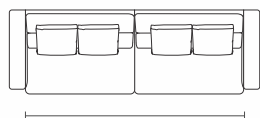

PASS

sofá articulado

ponto **vírgula**

PASS

sofá articulado

Opção de largura do braço:
0,10cm | 0,15cm | 0,20cm | 0,25cm

2B2	ASS	ENC	BRA
1,30 m	2	2	2
1,50 m	2	2	2
1,70 m	2	2	2
1,90 m	2	2	2
2,10 m	2	2	2
2,30 m	2	2	2

1B1 (E/D)	ASS	ENC	BRA
0,65 m	1	1	1
0,75 m	1	1	1
0,85 m	1	1	1
0,95 m	1	1	1
1,05 m	1	1	1
1,15 m	1	1	1

SB	ASS
0,65 m	1
0,75 m	1
0,85 m	1
0,95 m	1
1,05 m	1
1,15 m	1

CH (E/D)	ASS	ENC	BRA
0,65 x 1,55m	1	1	1
0,75 x 1,55m	1	1	1
0,85 x 1,55m	1	1	1
0,95 x 1,55m	1	1	1
1,05 x 1,55m	1	1	1
1,15 x 1,55m	1	1	1

SBB1(E/D)	ASS	ENC
1,05 m	1	1
1,15 m	1	1
1,25 m	1	1
1,35 m	1	1
1,45 m	1	1
1,55 m	1	1

CTO	ASS	ENC	BRA
1,05 x 1,05 m	1	1	1

Assento retrátil com abertura de 50cm. Almofada de assento fixa, encosto reclinável com costura em pesponto simples. Almofada decorativa 55 x 55cm sem detalhe de costura. Pés em polipropileno injetado.

PASS

sofá articulado

Opção de largura do braço:
0,10cm | 0,15cm | 0,20cm | 0,25cm

PUFF CTO ASS
1,05 x 1,05 m 1

PUFF ASS
0,75 X 0,60 m 1
0,85 X 0,60 m 1
0,95 X 0,60 m 1
1,05 X 0,60 m 1

Assento retrátil com abertura de 50cm. Almofada de assento fixa, encosto reclinável com costura em pesponto simples. Almofada decorativa 55 x 55cm sem detalhe de costura. Pés em polipropileno injetado.