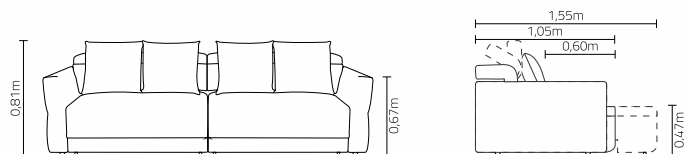

PASS

sofá articulado

ponto **vírgula**

PASS

sofá articulado

Opção de largura do braço:
0,10cm | 0,15cm | 0,20cm | 0,25cm

2B2	ASS	ENC	BRA
1,30 m	2	2	2
1,50 m	2	2	2
1,70 m	2	2	2
1,90 m	2	2	2
2,10 m	2	2	2
2,30 m	2	2	2

1B1 (E/D)	ASS	ENC	BRA
0,65 m	1	1	1
0,75 m	1	1	1
0,85 m	1	1	1
0,95 m	1	1	1
1,05 m	1	1	1
1,15 m	1	1	1

SB	ASS
0,65 m	1
0,75 m	1
0,85 m	1
0,95 m	1
1,05 m	1
1,15 m	1

CH (E/D)	ASS	ENC	BRA
0,65 x 1,55m	1	1	1
0,75 x 1,55m	1	1	1
0,85 x 1,55m	1	1	1
0,95 x 1,55m	1	1	1
1,05 x 1,55m	1	1	1
1,15 x 1,55m	1	1	1

SBB1(E/D)	ASS	ENC
1,05 m	1	1
1,15 m	1	1
1,25 m	1	1
1,35 m	1	1
1,45 m	1	1
1,55 m	1	1

CTO	ASS	ENC	BRA
1,05 x 1,05 m	1	1	1

Assento retrátil com abertura de 50cm. Almofada de assento fixa, encosto reclinável com costura em pesponto simples. Almofada decorativa 55 x 55cm sem detalhe de costura. Pés em polipropileno injetado.

PASS

sofá articulado

Opção de largura do braço:
0,10cm | 0,15cm | 0,20cm | 0,25cm

PUFF CTO ASS
1,05 x 1,05 m 1

PUFF ASS
0,75 X 0,60 m 1
0,85 X 0,60 m 1
0,95 X 0,60 m 1
1,05 X 0,60 m 1

Assento retrátil com abertura de 50cm. Almofada de assento fixa, encosto reclinável com costura em pesponto simples. Almofada decorativa 55 x 55cm sem detalhe de costura. Pés em polipropileno injetado.