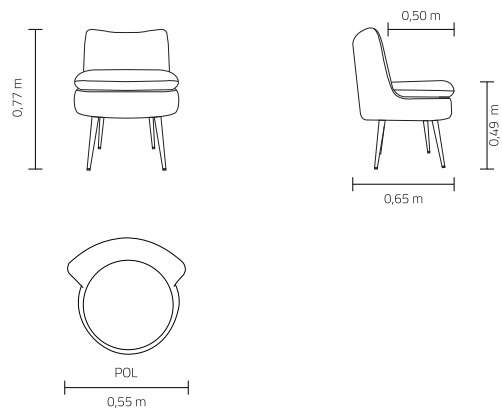

NICKS

poltrona

ponto **vírgula**

NICKS

poltrona

Assento, encosto e braço fixos com costura em pesponto simples. Poltrona e puff com pés em aço carbono disponíveis no acabamento pintura MTX.

Seat, backrest fixed. Fixed seat cushion. Carbon steel feet available in MTX paint finish.