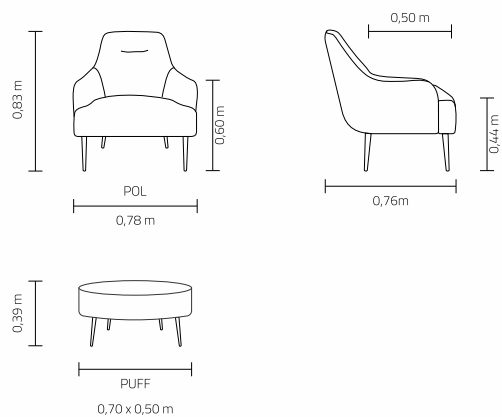

LIAN

poltrona

ponto **vírgula**

LIAN

poltrona

Assento, encosto e braço fixos com costura em pesponto simples. Poltrona e puff com pés em aço carbono disponíveis no acabamento pintura MTX.

Fixed seat, backrest and armrest. Armchair and pouf with carbon steel feet.

Asiento, respaldo y reposabrazos fijos. Sillón y puf con pies de acero al carbono.

•pv