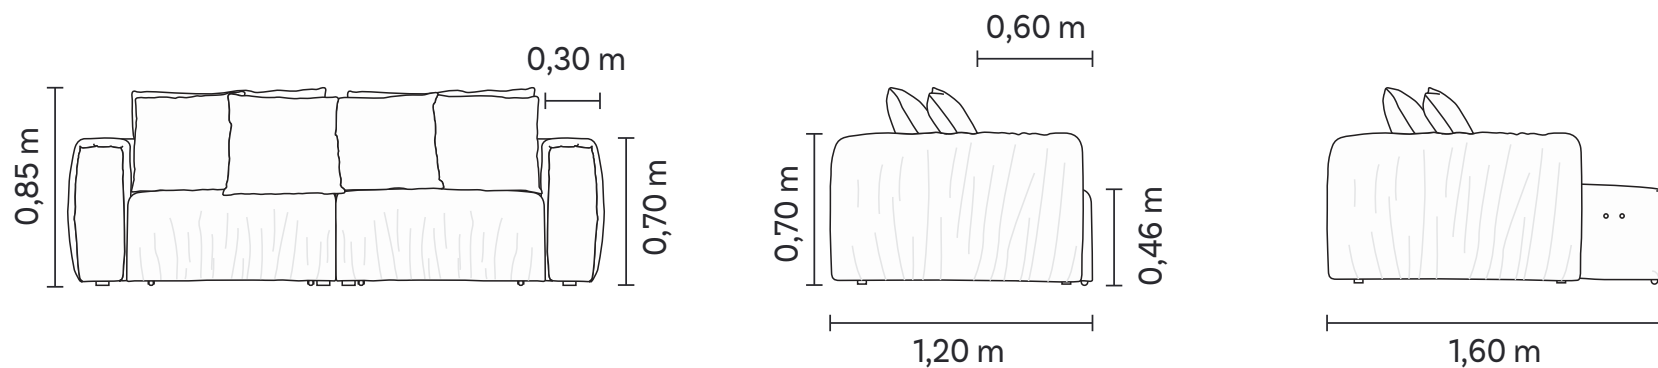

Lago

SOFÁS
SOFAS | SOFÁS

ponto**vírgula**

Lago

SOFÁS
SOFAS | SOFÁS

Lago

SOFÁS
SOFAS | SOFÁS

Assento retrátil, com abertura de 40 cm, com sobra de tecido e sem detalhe de costura. Encosto e braço fixos com sobra de tecido, sem detalhe de costura. Almofada de encosto solta, sem detalhe de costura. Pés em polipropileno injetado na cor preta.

Lago

SOFÁS
SOFAS | SOFÁS

| 2B2 | ENC | DEC |
|-------|-----|-----|
| 2,20m | 2 | 4 |
| 2,40m | 2 | 4 |
| 2,60m | 2 | 4 |
| 2,80m | 2 | 4 |
| 3,20m | 2 | 4 |

| 1B1 | ENC | DEC |
|-------|-----|-----|
| 1,10m | 1 | 2 |
| 1,20m | 1 | 2 |
| 1,30m | 1 | 2 |
| 1,40m | 1 | 2 |
| 1,50m | 1 | 2 |

| SB1 | ENC | DEC |
|-------|-----|-----|
| 0,80m | 1 | 2 |
| 0,90m | 1 | 2 |
| 1,00m | 1 | 2 |
| 1,10m | 1 | 2 |
| 1,20m | 1 | 2 |

| SBBI | ENC | DEC |
|-------|-----|-----|
| 1,30m | 1 | 2 |
| 1,40m | 1 | 2 |
| 1,50m | 1 | 2 |
| 1,60m | 1 | 2 |
| 1,70m | 1 | 2 |

| PUFF CTO |
|---------------|
| 1,20m x 1,20m |

| PUFF MEIO |
|---------------|
| 0,80m x 1,20m |
| 0,90m x 1,20m |
| 1,00m x 1,20m |
| 1,10m x 1,20m |
| 1,20m x 1,20m |

| PUFF BI (D/E) |
|---------------|
| 0,80m x 1,20m |
| 0,90m x 1,20m |
| 1,00m x 1,20m |
| 1,10m x 1,20m |
| 1,20m x 1,20m |