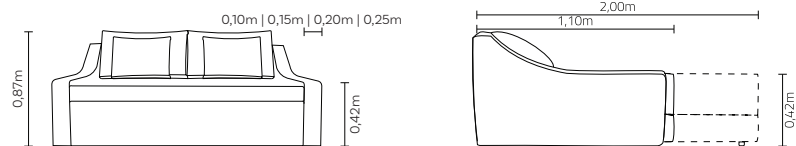

# COBAIN

sofá articulado

ponto **vírgula**

## sofá articulado

2B1	ASS	ENC	BRA	DEC
1,40 m	1	1	2	2
1,60 m	1	1	2	2
1,80 m	1	1	2	2

POL	ASS	ENC	BRA	DEC
0,90 x 1,10 m	1	1	2	1

Assento retrátil com abertura de 90cm sem detalhe de costura. Almofada de assento fixa com detalhes em matelassê. Encosto fixo com costura em pesponto simples. Almofada de encosto solta sem detalhe de costura. Braço fixo com costura em pesponto simples nas opções curvo ou reto. Almofada decorativa 70x50cm sem detalhe de costura. Pés em polipropileno injetado.

Retractable seat with 90cm opening, Fixed seat cushion. Fixed backrest. Loose back cushion. Fixed arm. Decorative pillow 70x50cm and injected polypropylene feet.

Asiento retráctil con apertura de 90 cm, Cojín de asiento fijo. Respaldo fijo. Cojín trasero suelto. Brazo fijo. Cojín decorativo de 70x50cm y pies de polipropileno inyectado.