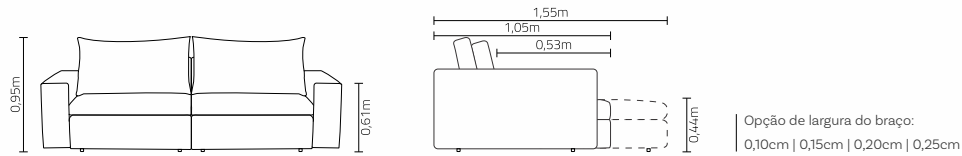

BOWIE

sofá articulado

ponto **vírgula**

BOWIE

sofá articulado

2B2	ASS	ENC	BRA
1,30 m	2	2	2
1,50 m	2	2	2
1,70 m	2	2	2
1,90 m	2	2	2
2,10 m	2	2	2
2,30 m	2	2	2

1B1 (D/E)	ASS	ENC	BRA
0,65 m	1	1	1
0,75 m	1	1	1
0,85 m	1	1	1
0,95 m	1	1	1
1,05 m	1	1	1
1,15 m	1	1	1

SB1	ASS	ENC
0,65 m	1	1
0,75 m	1	1
0,85 m	1	1
0,95 m	1	1
1,05 m	1	1
1,15 m	1	1

SBBI (D/E)	ASS	ENC
1,05 m	1	1
1,15 m	1	1
1,25 m	1	1
1,35 m	1	1
1,45 m	1	1
1,55 m	1	1

CH (D/E)	ASS	ENC	BRA
0,65 x 1,55 m	1	1	1
0,75 x 1,55 m	1	1	1
0,85 x 1,55 m	1	1	1
0,95 x 1,55 m	1	1	1
1,05 x 1,55 m	1	1	1
1,15 x 1,55 m	1	1	1

CTO	ASS	ENC
1,05 x 1,05 m	1	2

CTO
1,05 x 1,05 m

PUFF
0,75 x 0,60 m
0,85 x 0,60 m
0,95 x 0,60 m
1,05 x 0,60 m

Assento retrátil com abertura de 50cm com costura em pesponto simples. Almofada de assento fixa com costura em fole. Encosto reclinável com costura em pesponto simples. Almofada de encosto solta com costura em fole. Braço desmontável com costura em pesponto simples. Pés em polipropileno injetado.