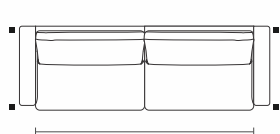

BOWIE

sofá articulado

ponto **vírgula**

BOWIE

sofá articulado

2B2	ASS	ENC	BRA
1,30 m	2	2	2
1,50 m	2	2	2
1,70 m	2	2	2
1,90 m	2	2	2
2,10 m	2	2	2
2,30 m	2	2	2

1B1 (D/E)	ASS	ENC	BRA
0,65 m	1	1	1
0,75 m	1	1	1
0,85 m	1	1	1
0,95 m	1	1	1
1,05 m	1	1	1
1,15 m	1	1	1

SB1	ASS	ENC
0,65 m	1	1
0,75 m	1	1
0,85 m	1	1
0,95 m	1	1
1,05 m	1	1
1,15 m	1	1

SBBI (D/E)	ASS	ENC
1,05 m	1	1
1,15 m	1	1
1,25 m	1	1
1,35 m	1	1
1,45 m	1	1
1,55 m	1	1

CH (D/E)	ASS	ENC	BRA
0,65 x 1,55 m	1	1	1
0,75 x 1,55 m	1	1	1
0,85 x 1,55 m	1	1	1
0,95 x 1,55 m	1	1	1
1,05 x 1,55 m	1	1	1
1,15 x 1,55 m	1	1	1

CTO	ASS	ENC
1,05 x 1,05 m	1	2

CTO
1,05 x 1,05 m

PUFF
0,75 x 0,60 m
0,85 x 0,60 m
0,95 x 0,60 m
1,05 x 0,60 m

Assento retrátil com abertura de 50cm com costura em pesponto simples. Almofada de assento fixa com costura em fole. Encosto reclinável com costura em pesponto simples. Almofada de encosto solta com costura em fole. Braço desmontável com costura em pesponto simples. Pés em polipropileno injetado.