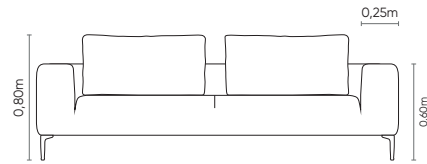

ALENTO

sofá living

ponto **vírgula**

ALENTO

sofá living

2B2	ASS	ENC	ROL
2,10 m	2	2	2
2,30 m	2	2	2
2,50 m	2	2	2
2,70 m	2	2	2
2,90 m	2	2	2
3,10 m	2	2	2

1B1 (D/E)	ASS	ENC	ROL
1,05 m	1	1	1
1,15 m	1	1	1
1,25 m	1	1	1
1,35 m	1	1	1
1,45 m	1	1	1
1,55 m	1	1	1

1B2 (D/E)	ASS	ENC	ROL
1,85 m	2	2	2
2,05 m	2	2	2
2,25 m	2	2	2
2,45 m	2	2	2
2,65 m	2	2	2
2,85 m	2	2	2

SB1 (D/E)	ASS	ENC	ROL
0,80 m	1	1	1
0,90 m	1	1	1
1,00 m	1	1	1
1,10 m	1	1	1
1,20 m	1	1	1
1,30 m	1	1	1

SB2 (D/E)	ASS	ENC	ROL
1,60 m	2	2	2
1,80 m	2	2	2
2,00 m	2	2	2
2,20 m	2	2	2
2,40 m	2	2	2
2,60 m	2	2	2

CH1B (D/E)	ASS	ENC	ROL
1,05 x 1,60 m	1	1	1
1,15 x 1,60 m	1	1	1
1,25 x 1,60 m	1	1	1
1,35 x 1,60 m	1	1	1
1,45 x 1,60 m	1	1	1
1,55 x 1,60 m	1	1	1

1B1 + PUFF BI (D/E)	ASS	ENC	ROL
1,05 m x 0,80 m	2	1	1
1,15 m x 0,90 m	2	1	1
1,25 m x 1,00 m	2	1	1
1,35 m x 1,10 m	2	1	1
1,45 m x 1,20 m	2	1	1
1,55 m x 1,30 m	2	1	1