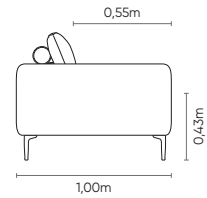

ALENTO

sofá living

ponto **vírgula**

ALENTO

sofá living

2B2	ASS	ENC	ROL
2,10 m	2	2	2
2,30 m	2	2	2
2,50 m	2	2	2
2,70 m	2	2	2
2,90 m	2	2	2
3,10 m	2	2	2

1B1 (D/E)	ASS	ENC	ROL
1,05 m	1	1	1
1,15 m	1	1	1
1,25 m	1	1	1
1,35 m	1	1	1
1,45 m	1	1	1
1,55 m	1	1	1

1B2 (D/E)	ASS	ENC	ROL
1,85 m	2	2	2
2,05 m	2	2	2
2,25 m	2	2	2
2,45 m	2	2	2
2,65 m	2	2	2
2,85 m	2	2	2

SB1 (D/E)	ASS	ENC	ROL
0,80 m	1	1	1
0,90 m	1	1	1
1,00 m	1	1	1
1,10 m	1	1	1
1,20 m	1	1	1
1,30 m	1	1	1

SB2 (D/E)	ASS	ENC	ROL
1,60 m	2	2	2
1,80 m	2	2	2
2,00 m	2	2	2
2,20 m	2	2	2
2,40 m	2	2	2
2,60 m	2	2	2

CH1B (D/E)	ASS	ENC	ROL
1,05 x 1,60 m	1	1	1
1,15 x 1,60 m	1	1	1
1,25 x 1,60 m	1	1	1
1,35 x 1,60 m	1	1	1
1,45 x 1,60 m	1	1	1
1,55 x 1,60 m	1	1	1

1B1 + PUFF BI (D/E)	ASS	ENC	ROL
1,05 m x 0,80 m	2	1	1
1,15 m x 0,90 m	2	1	1
1,25 m x 1,00 m	2	1	1
1,35 m x 1,10 m	2	1	1
1,45 m x 1,20 m	2	1	1
1,55 m x 1,30 m	2	1	1