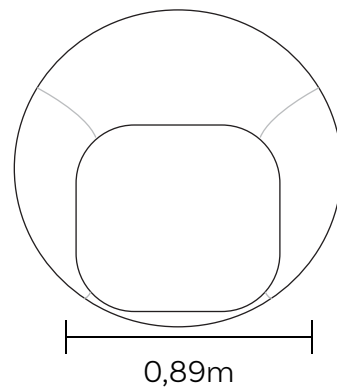

# Harry

Tecido  
3D

POLTRONAS  
ARMCHAIRS | SILLONES

**Poltrona**  
armchair | sillone

Assento, almofada de assento, encosto e braço fixos com costura em pesponto duplo. Pés em polipropileno injetado ou base giratória em aço carbono no acabamento MTX preto.